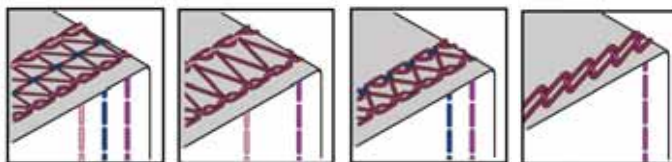

trojehlový prádlový steh

široký prádlový steh

úzký prádlový steh

řetězový steh

Technická data - Model BLCS

(speciální stroj pouze pro prádlový steh)

Šířka stehu:	6,0 mm (šířka širokého prádlového stehu), 3,0 mm (šířka úzkého prádlového stehu)
Délka stehu	1,0 - 4,0 mm
Diferenciální posuv:	Řasící efekt: N - 2 Napínací efekt: N - 0,6
Přítlačná patka:	Rychloupínací přítlačná patka, snap-on
Rychlost šití:	Až 1500 stehů za minutu
Žárovka:	10 W / 240 V
Navlékání smyčkováče:	Vzduchový systém Jet Air Threading
Nastavení napětí:	Ruční
Další vlastnosti:	* Zasouvání podavače * Volný řetěz u prádlového stehu * Uvolnění napětí * Vazač pro průmyslové stroje * Úložný prostor pod stojanem na cívky * Odstřih nití

Váš prodejce:

BOBBIN s.r.o.

exkluzivní zastoupení šicích strojů
BABY LOCK pro ČR a SR
Krajinská 11, 370 01 České Budějovice
Tel./fax: +420 386 323 272
E-mail: info@babylock.cz

www.babylock.cz